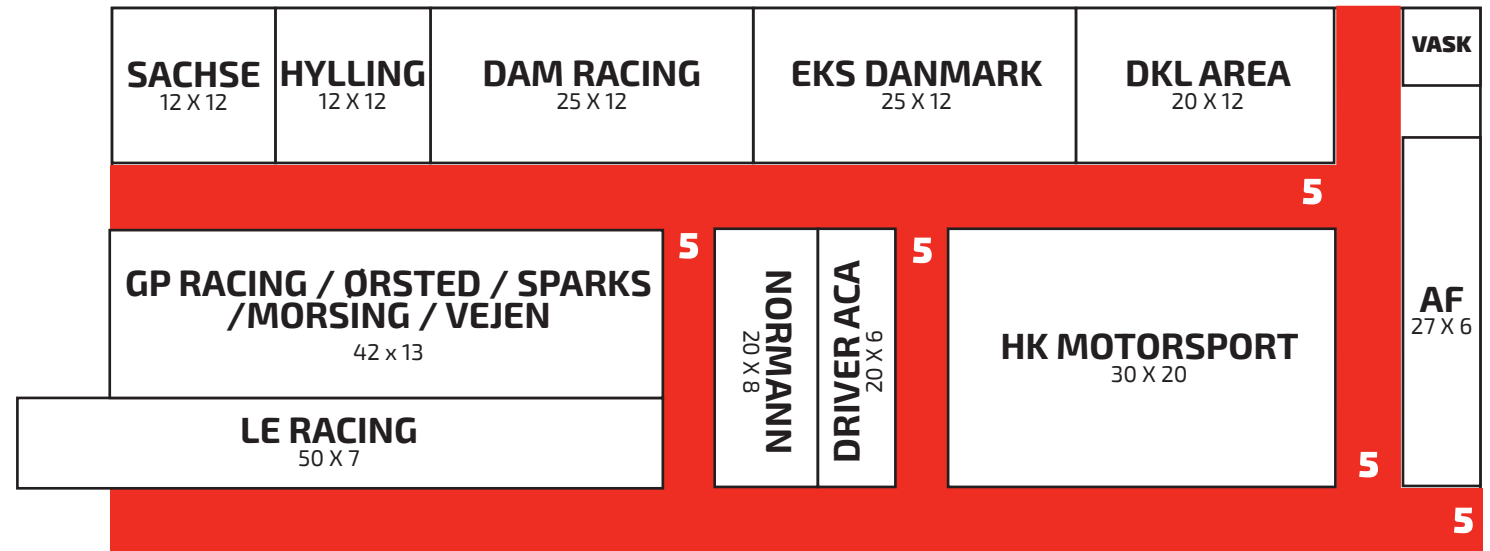

ASFALT

GRUS